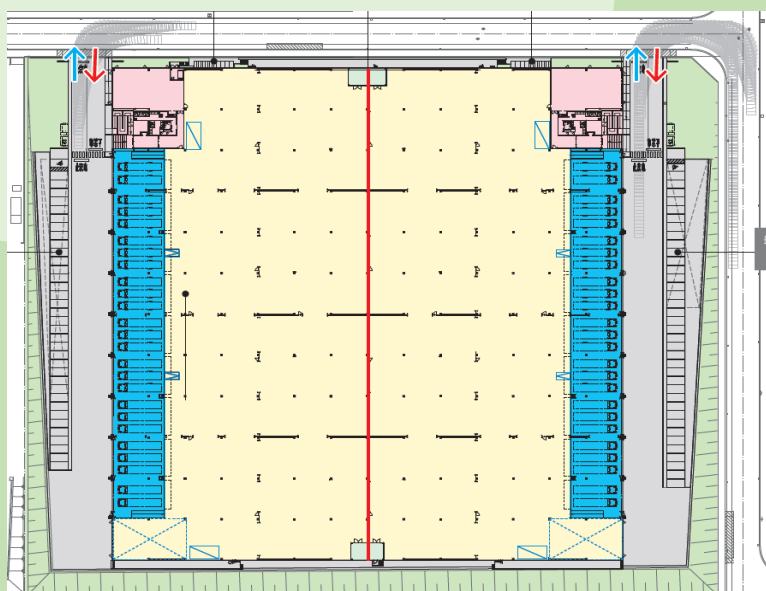

- DPL札幌南Ⅳ施設概要ご説明
- 施設内ご見学

▲敷地図・平面図

お車でご来場の方は敷地内駐車場をご利用ください

▲アクセスマップ

道央自動車道「輪厚スマートIC」より約3.0km

Access

道央自動車道「輪厚スマート」ICから約3kmの立地。
降雪のある北海道でも整備された道央自動車道を利用することで、
札幌中心地への安定した配送が可能。

▲お申込み用QRコード