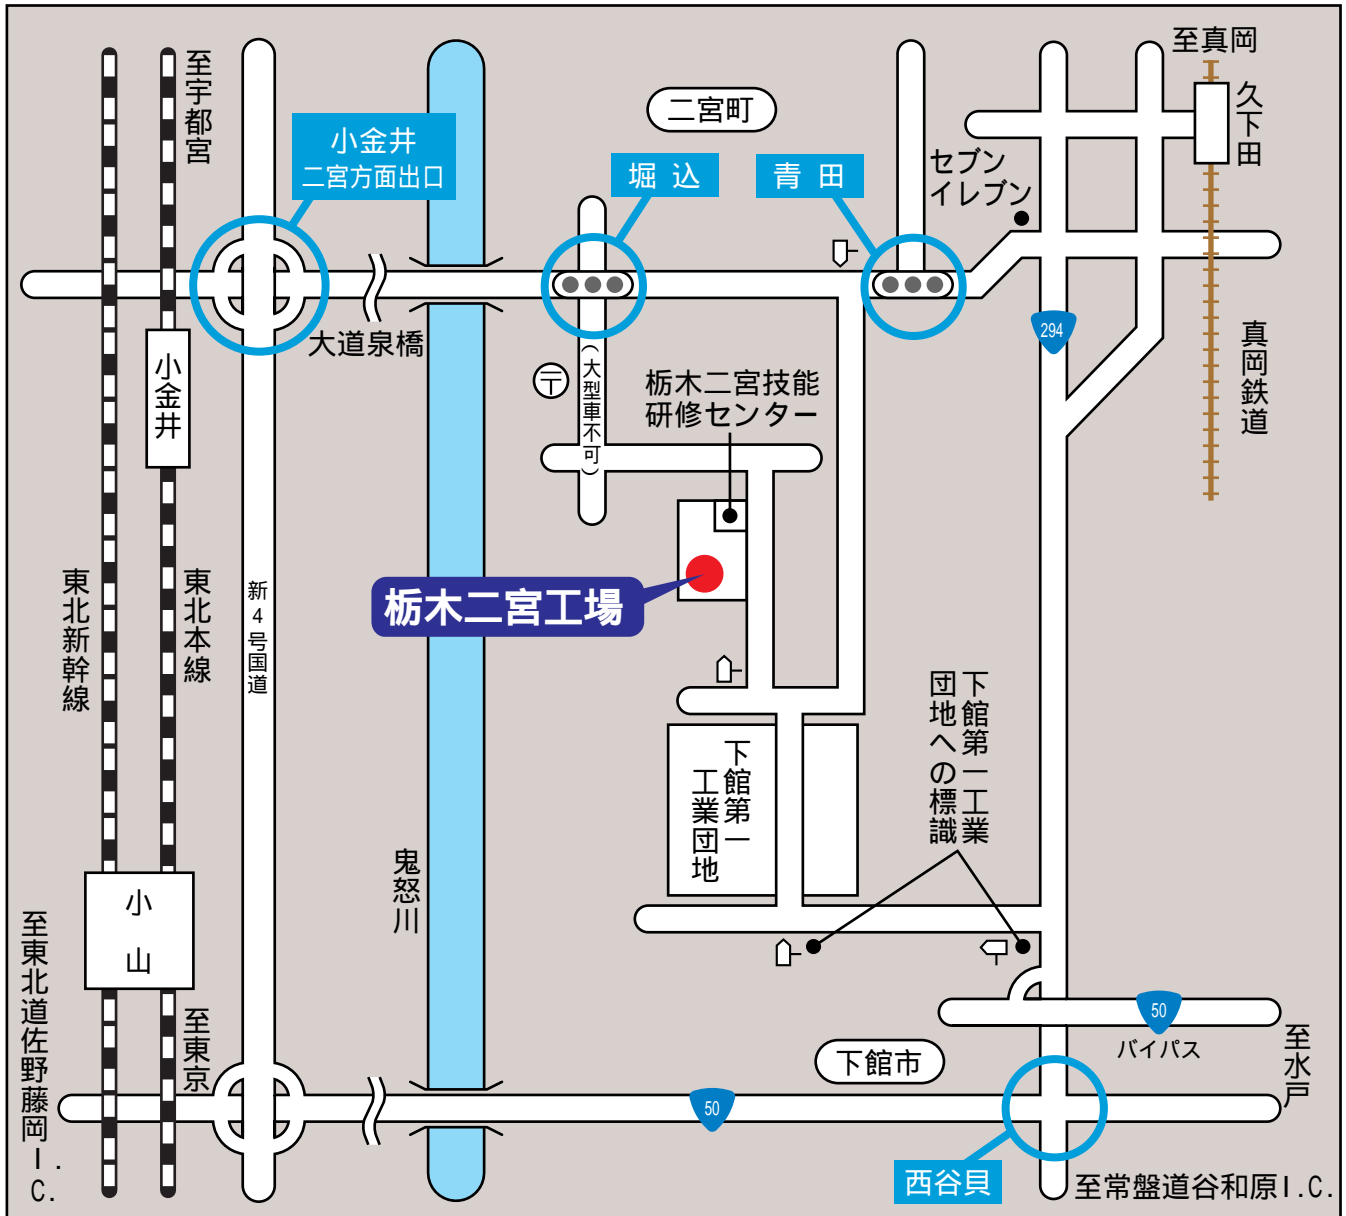

大和ハウス工業株式会社 事業所付近地図

栃木二宮工場

〒321-4539
 栃木県真岡市長沼2310番地
 TEL 0285-74-1211
 FAX 0285-74-3557

最寄り駅からの道順

- 東北本線 小金井駅よりタクシーで約20分(約14km)
- 東北本線・東北新幹線 小山駅東口よりタクシーで約30分(約17km)

(主要駅から最寄り駅までの道順)

- 東京駅より東北新幹線で小山駅まで約46分
 京浜東北線・山手線で上野駅乗換え、東北本線(宇都宮線)線で小山駅まで約80分(快速利用)
- 小山駅から東北本線(宇都宮線)で小金井駅まで約7分

お車をご利用の場合

- 東京方面から首都高速道路 浦和I.C. 経由 東北自動車道 佐野藤岡I.C. より約60分