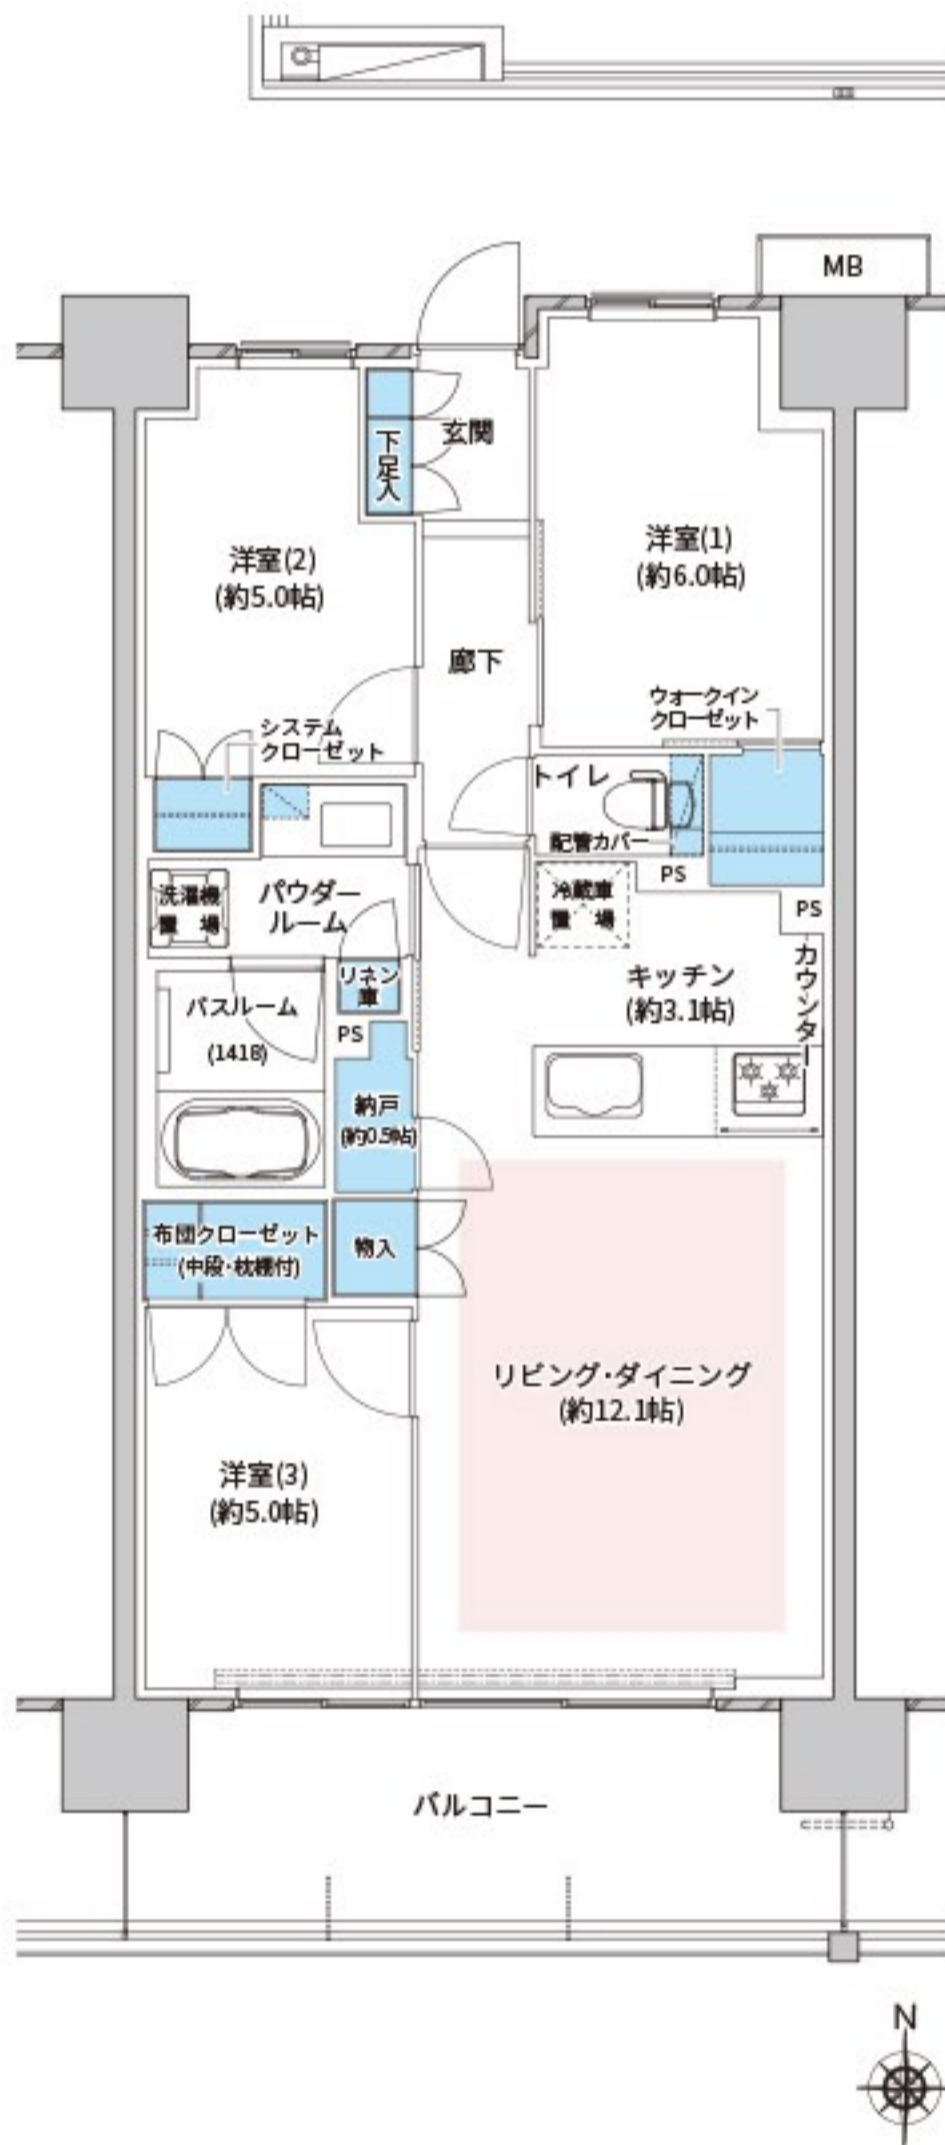

## 3LDK+WIC+N

専有面積

### 68.80m<sup>2</sup> (約20.81坪)

バルコニー面積 12.00m<sup>2</sup> (約3.63坪)

WIC：ウォークインクローゼット N：納戸

収納 床暖房範囲

※掲載の間取りは設計図書を基に描き起こしたもので、実際とは多少異なる場合があります。